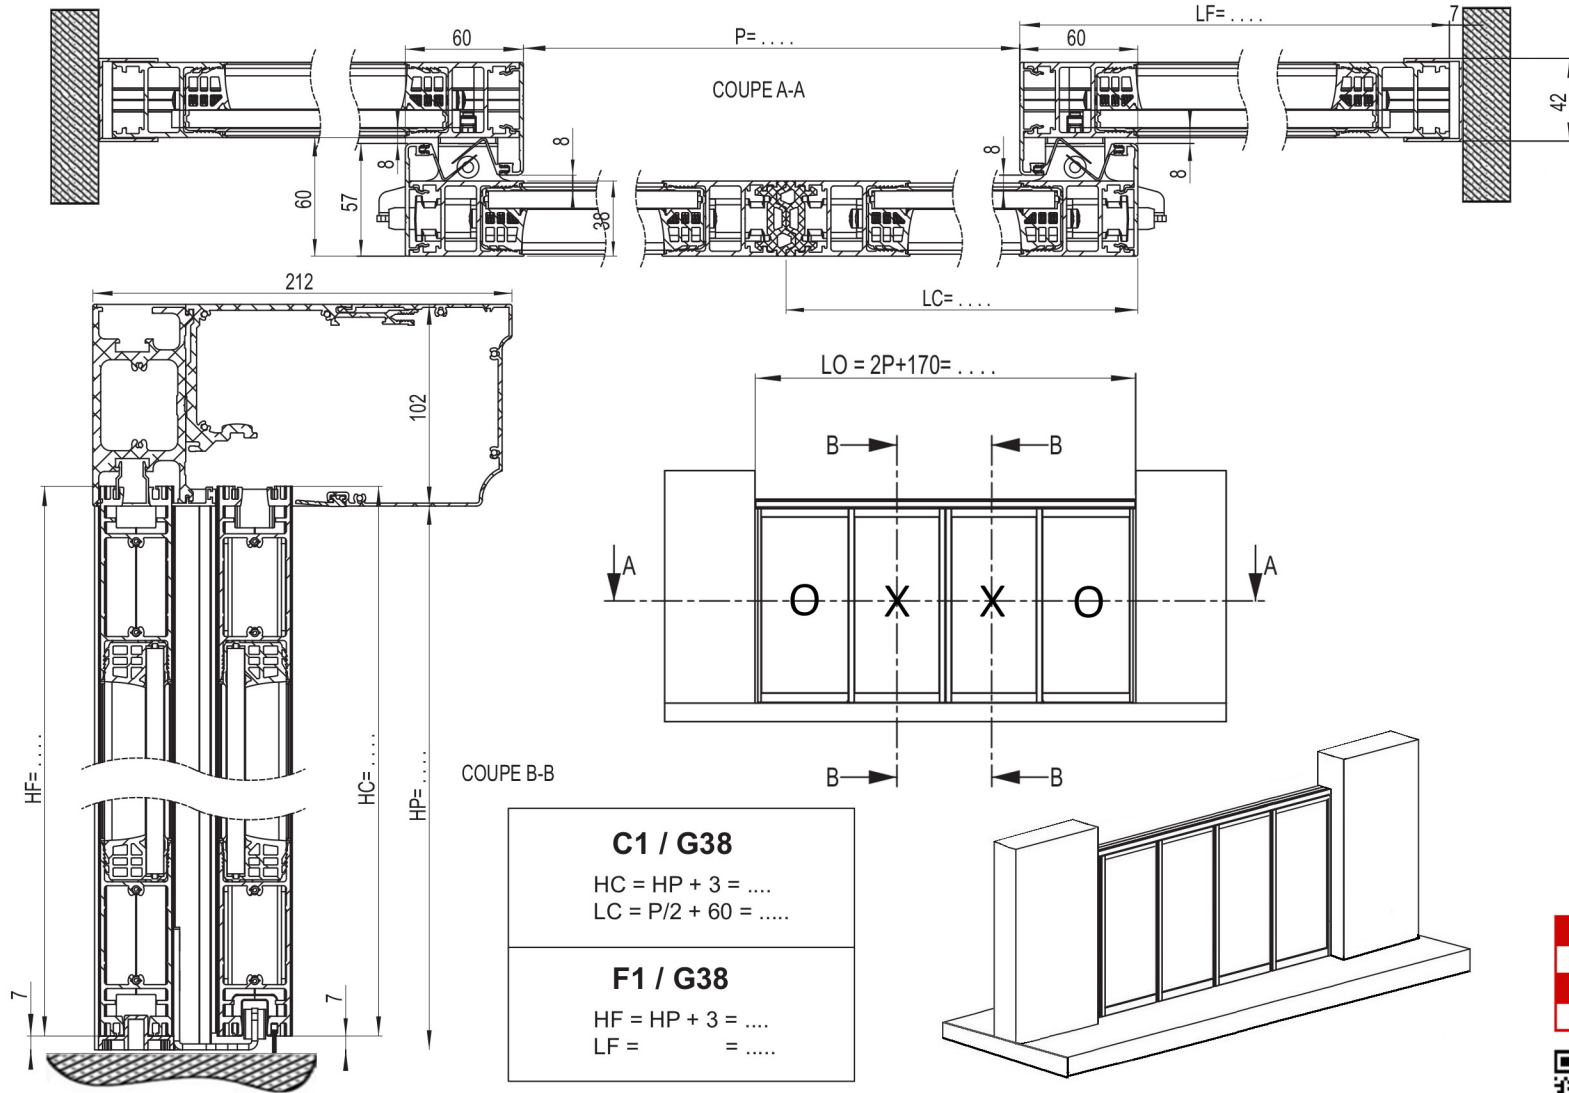

TINA COULISSANTE DOUBLE R60MM + FIXE - MONTAGE ENTRE MURS  
 DOUBLE SLIDING TINA 60MM OVERLAP + SIDE SCREEN - BETWEEN WALLS MOUNTING

Puertas & Portones Automáticos, S.A. de C.V.  
 ¡Nuestra pasión es la Solución!...

GAMME TINA COULISSANTE G38 / SLIDING TINA G38

X CORREDIZA  
 O FIJO  
 P PARED  
 S ANTIPANICO

**TINA**  
 C D G38 R60 + F  
 PORTALP  
 PE 00662-

(229) 365-5662

portonesautomaticos@adsver.com.mx  
 portonesautomaticos@prodigy.net.mx